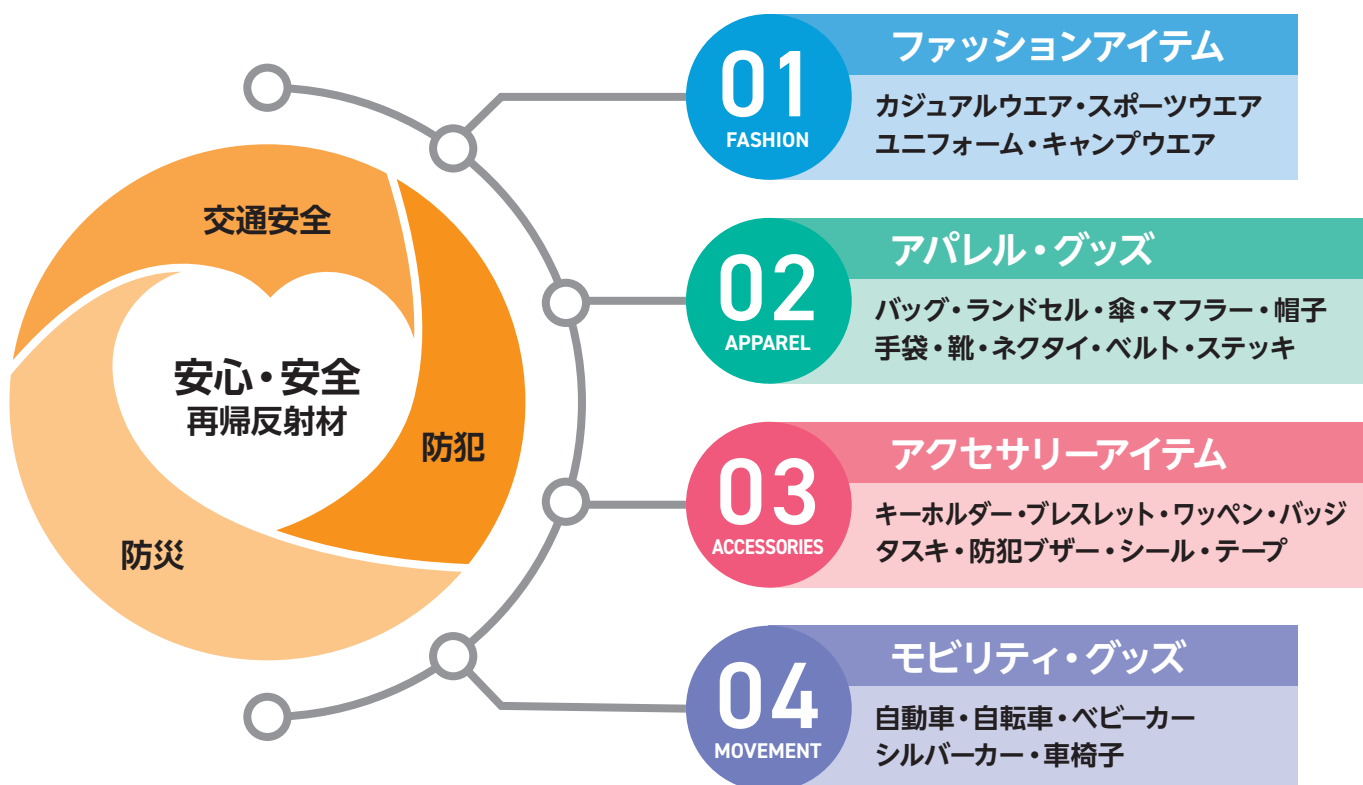

夜間の視認性と反射材の有効性

夜間、ドライバーから歩行者が見える距離は衣服のカラーによって異なります。車のヘッドライトを下向きにしている時、黒っぽいカラーで約26m、明るいカラーで約38mとされています。ドライバーが歩行者を発見し車が止まれるまでの距離は、乾いた路面を時速60kmで走行していて約44mですので、明るい服装でも交通事故に遭う危険性があります。反射材を身につけている場合は約57m以上先からの視認性がありますので、反射材を身につけていない時に比べ、安全性が格段に高くなり「安心・安全」です。

● 夜間の車から歩行者がみえる距離

このテストではJPマークの付いた製品によるもので、面積2.5cm²かつ117mcd/lux以上の反射材を使用しています。

反射材の原理

反射材は「再帰反射」という光学的な特殊技術で開発された反射機能を備えた素材です。車のライト(光源)から出た光は反射材に当たり、光は来た方向の(光源)に向かって帰っていきます。ドライバーは夜間、反射材を身に付けている歩行者を遠くから早期に視認することで、安全運転が行えます。歩行者にとってもドライバーにとっても夜間には必要不可欠なアイテムです。反射材は大きく分けて「ガラスビーズ型」と「プリズムレンズ型」の2種類があります。