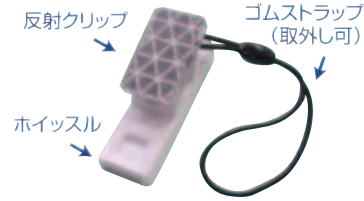

104 24004

簡単・便利なクリップ付のホイッスル。超高輝度反射+安全の95デシベルで、夜道の交通安全や防犯、防災対策に最適です。

- ●サイズ：12×21mm
- ●カラー：シルバー