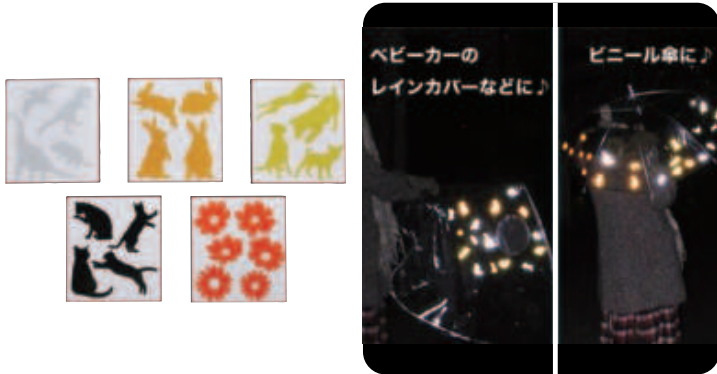

153 24007 **きらデコシール**

八政産業(株)

身の回りのモノをお洒落にデコ
レーション。かわいい動物や花の
シルエットで、楽しく交通安全!柔
軟性のあるシールで曲面にも追
従します。

- ●サイズ: 80mm×72mm
- ●種類: 恐竜(ホホワイト)・うさぎ(イエロー)・
  犬(レモンイエロー)・猫(ブラック)・
  花(オレンジ)