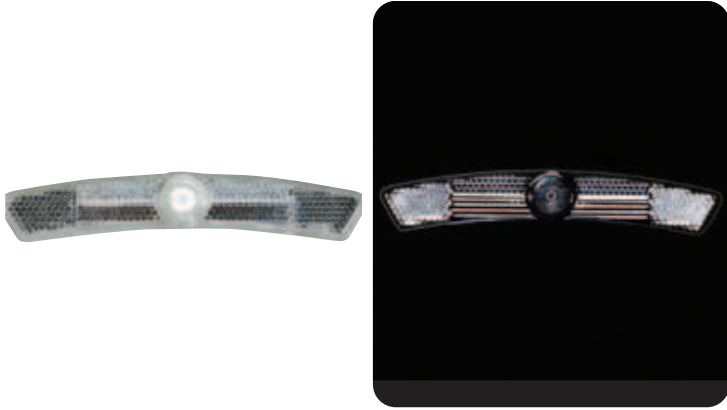

(株)ヨシオ

交通事故の発生時、警察官などが自転車やバイクで臨場しての夜間交通規制・誘導や受傷事故防止に最適です。

- サイズ: 約230×460×5mm (縦×横×厚さ)

151 0610090 **ホイールリフレクター**

(株)タマ商会

自転車のスポークにワンタッチ。
ピン型 プラスチック 超高輝度
1組:2個

- サイズ: 20×130mm
- カラー: 白

**152 0710009** **チャリピカ**