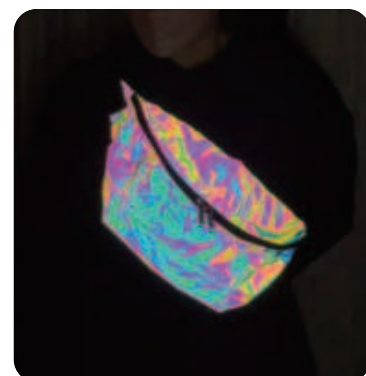

- サイズ:フリーサイズ
- カラー:ホワイト・ブラック

**20 220008 オーロラPVC ウエストバック**

(株)丸仁

オーロラリフレクター生地を若者向けのウエストバッグにしました。表面は透明のPVCを使い、人気のクリア感と反射効果を両立しました。

- サイズ:フリーサイズ
- カラー:ホワイト・ブラック

**21 220012 全面反射耐風折り傘550**

(株)コンツナ

強風でひっくり返っても元に戻る特殊耐風構造で丈夫な全面反射の傘周囲は表裏に高輝度反射バイアス縫製加工。