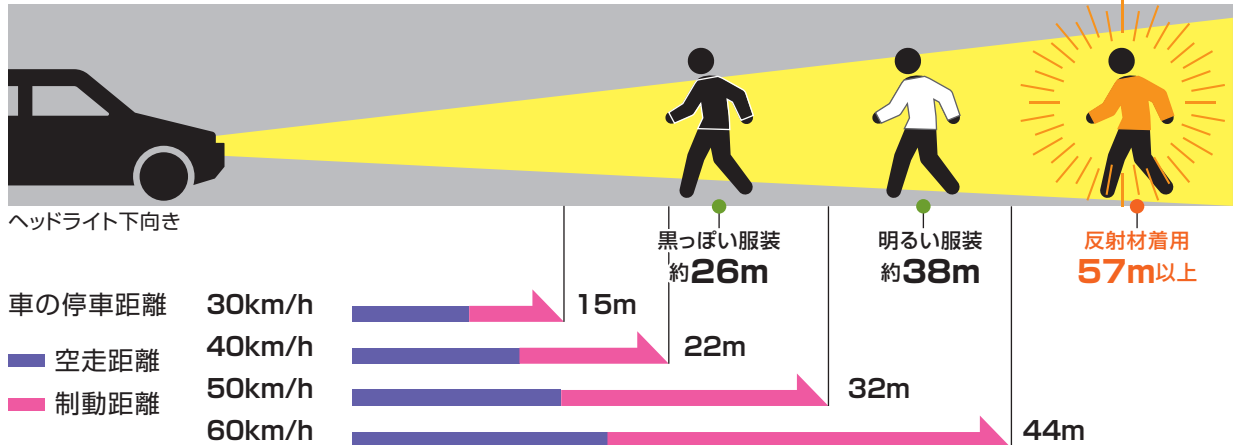

夜間の視認性と反射材の有効性

夜間、ドライバーから歩行者が見える距離は衣服のカラーによって異なります。車のヘッドライトを下向きにしている時、黒っぽいカラーで約26m、明るいカラーで約38mとされています。ドライバーが歩行者を発見し車が止まれるまでの距離は、乾いた路面を時速60kmで走行していて約44mですので、明るい服装でも交通事故に遭う危険性があります。反射材を身につけている場合は約57m以上先からの視認性がありますので、反射材を身につけていない時に比べ、安全性が格段に高くなり「安心・安全」です。

● 夜間の車から歩行者がみえる距離

このテストではJPマークの付いた製品によるもので、面積2.5cm²かつ117mcd/lux以上の反射材を使用しています。

反射材の原理

反射材は「再帰反射」という光学的な特殊技術で開発された反射機能を備えた素材です。車のライト(光源)から出た光は反射材に当たり、光は来た方向の(光源)に向かって帰っていきます。ドライバーは夜間、反射材を身に付けている歩行者を遠くから早期に視認することで、安全運転が行えます。歩行者にとってもドライバーにとっても夜間には必要不可欠なアイテムです。反射材は大きく分けて「ガラスビーズ型」と「プリズムレンズ型」の2種類があります。