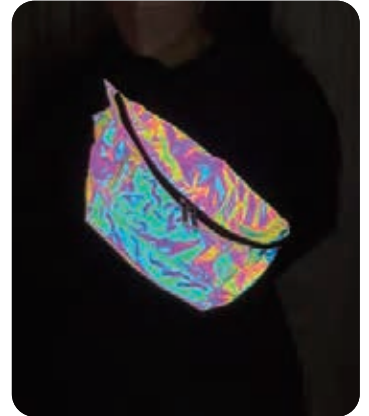

オーロラPVC ウェストバッグ

(株)丸仁

オーロラリフレクター生地を若者向けのウェストバッグにしました。表面は透明のPVCを使い、人気のクリア感と反射効果を両立しました。

- ●サイズ: フリーサイズ
- ●カラー: ホワイト・ブラック