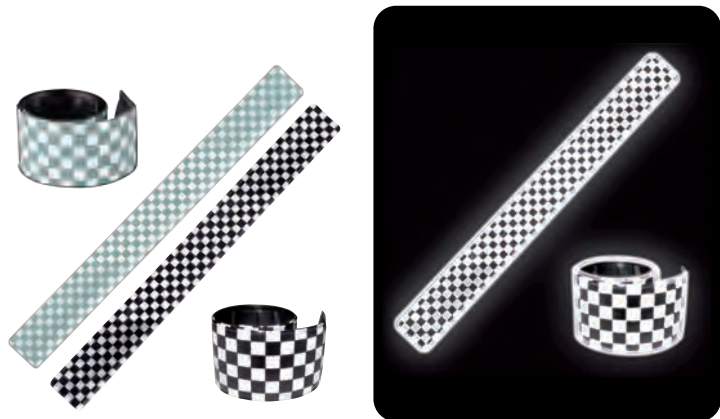

49 30013 リフレクシオンダミエ

(株)フシミ

どこにつけても自然な感じさりげなく
反射材を着用できます。

- ●サイズ: W235×H25mm
- ●カラー: ブラック×ホワイト
  ミントグリーン×ホワイト