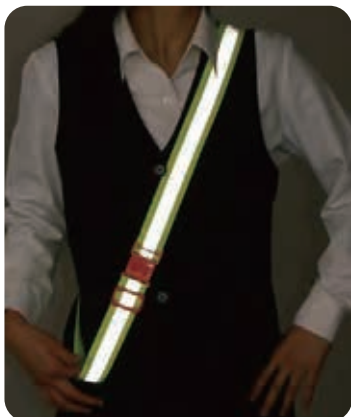

67 190010 ベルトス

(株)コンツナ

大人から子供まで身体のサイズにジャストフィットする調整型。1本でベルトからタスキまで使い自由自在!

- ●サイズ：40×1250mm
- ●カラー：黄シルバー