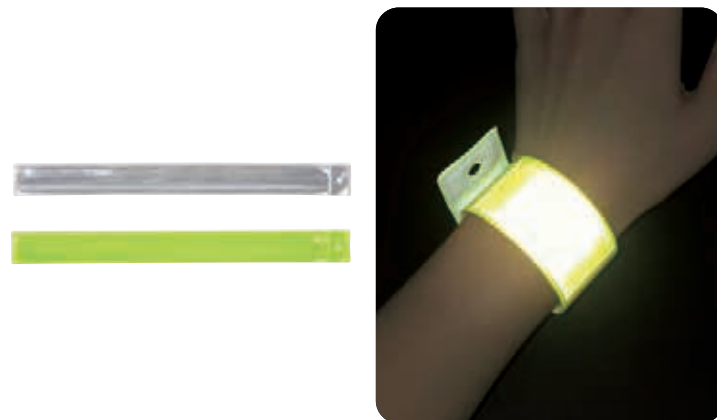

52 0512011 反射リストバンド

サンエス技研(株)

腕、手首、足などにワンタッチで装着
することが出来ます。

- ●サイズ: 32×320mm
- ●カラー: 白・黄