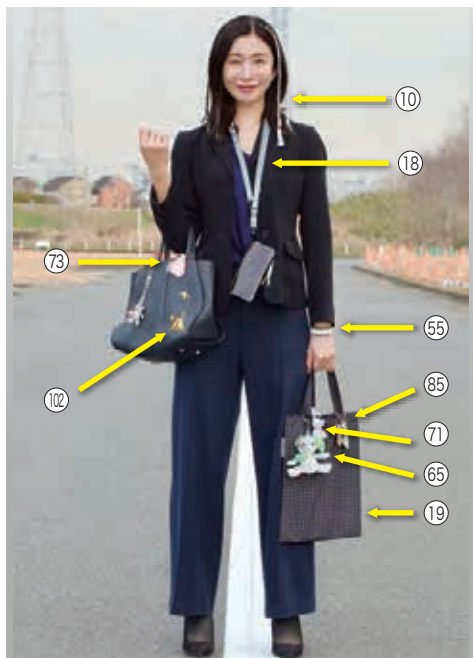

反射材アイテム視認テスト

【装着反射材アイテム】