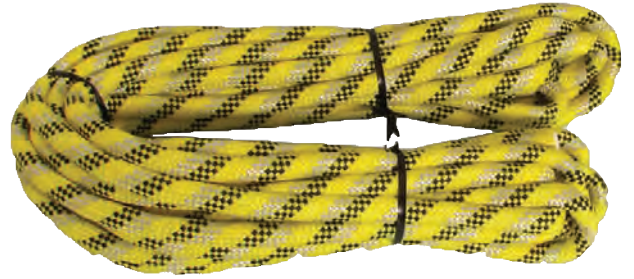

146 18002 非常用目印 蛍ロープ

(株)ヨシオ

高輝度反射材を編込み、軽量素材を使用したロープです。引っ張り強度は強くとても丈夫で、侵入禁止場所や危険区域等をドライバー等に知らせるのに便利です。

●サイズ:φ1.2cm×10m ●カラー:黄×黒