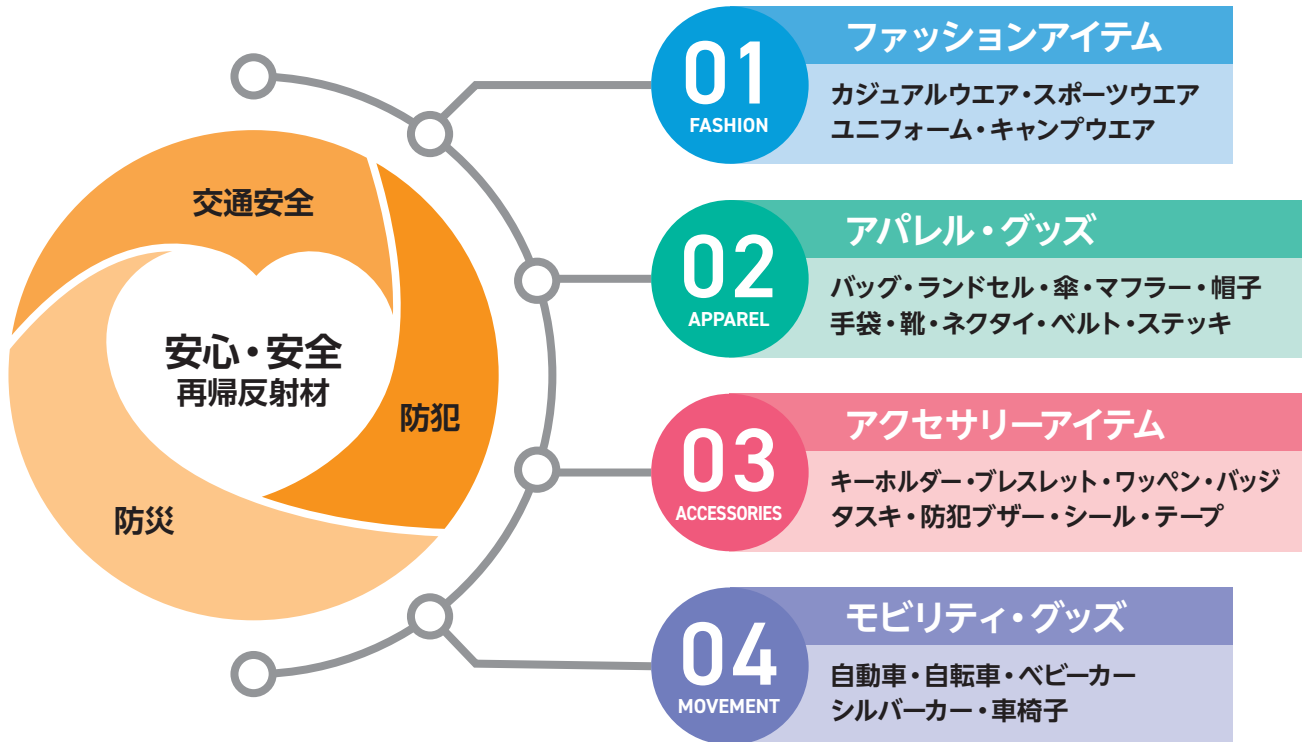

反射材を取り巻く環境

反射材は暮らしの中で、夜間での「安心・安全」を最大限にアピールするツールとして様々なシーンで使用されています。夜間の「交通安全」対策を基本コンセプトに、自然災害の緊急時に避難する時やその際の災害救助等において、生命を守る自己防衛手段としての活用が有効であり、また夜間での「防犯」に向けてのセキュリティアイテムとしても重要です。普段からの生活のマナーとして、確かな機能を持った反射材製品を身につけましょう。