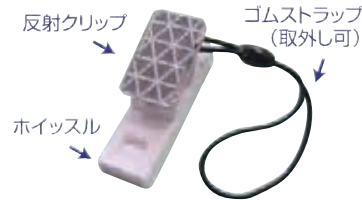

106 24004 ピカイチホイッスル
(クリップ付)

(株)ヤマグチ工藝社

簡単・便利なクリップ付のホイッスル。超高輝度反射+安全の95デシベルで、夜道の交通安全や防犯、防災対策に最適です。

- ●サイズ：12×21mm
- ●カラー：シルバー