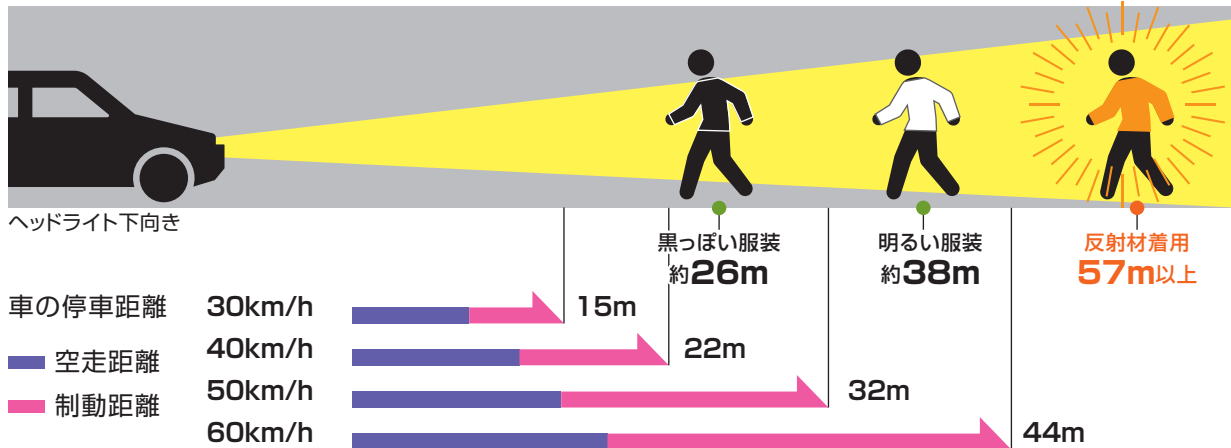

夜間の視認性と反射材の有効性

夜間、ドライバーから歩行者が見える距離は衣服のカラーによって異なります。車のヘッドライトを下向きにしている時、黒っぽいカラーで約26m、明るいカラーで約38mとされています。ドライバーが歩行者を発見し車が止まれるまでの距離は、乾いた路面を時速60kmで走行していて約44mですので、明るい服装でも交通事故に遭う危険性があります。反射材を身につけている場合は約57m以上先からの視認性がありますので、反射材を身につけていない時に比べ、安全性が格段に高くなり「安心・安全」です。

● 夜間の車から歩行者がみえる距離

このテストではJPMマークの付いた製品によるもので、面積2.5cm²かつ117mcd/lux以上の反射材を使用しています。

反射材の原理

反射材は「再帰反射」という光学的な特殊技術で開発された反射機能を備えた素材です。車のライト(光源)から出た光は反射材に当たり、光は来た方向の(光源)に向かって帰っていきます。ドライバーは夜間、反射材を身に付けている歩行者を遠くから早期に視認することで、安全運転が行えます。歩行者にとってもドライバーにとっても夜間には必要不可欠なアイテムです。反射材は大きく分けて「ガラスビーズ型」と「プリズムレンズ型」の2種類があります。